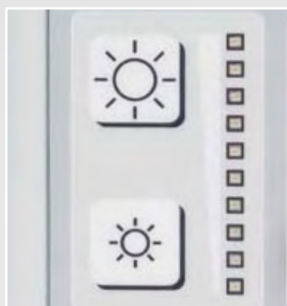

La fuente de luz FIBROLUX LED HP desarrollada por OPTOMIC emite luz de gran potencia en dos temperaturas de color: luz blanca o luz cálida, permitiendo al usuario elegir según las necesidades diagnósticas o quirúrgicas. La gran potencia de sus haces de luz blanca, con un máximo brillo, incorpora a los sistema de microscopía, colposcopia y endoscopia una iluminación de alto rendimiento.

Este modelo de alta gama dispone de dos temperaturas de color de 6.000°K y 4.750°K seleccionables en la misma fuente de luz. Permite interconectividad para alimentar el monitor, cámara y PC, junto a la posibilidad de standby remoto.

FUENTE DE LUZ FRÍA DE LED **FIBROLUX LED HP**

Control electrónico de luminancia Standby ecológico